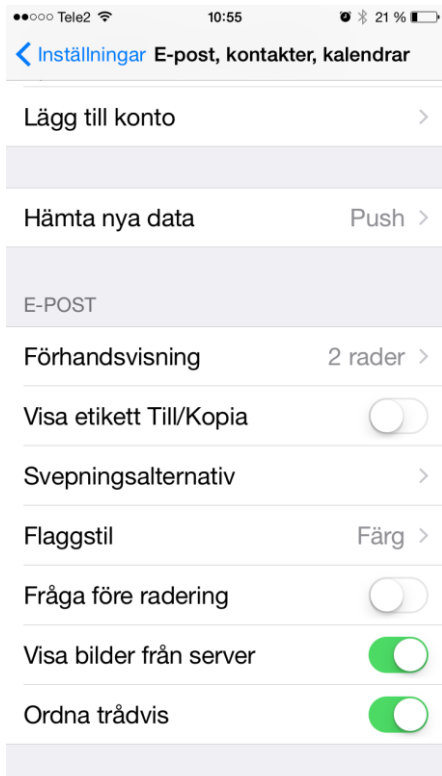

## Guide – Konfigurera POP-konto i IOS (Iphone)

Under inställningar väljer du **E-post, kontakter, kalendrar**

Därefter väljer du **Lägg till konto**

Klicka på **Annat**

Under E-post väljer du **Lägg till e-postkonto**