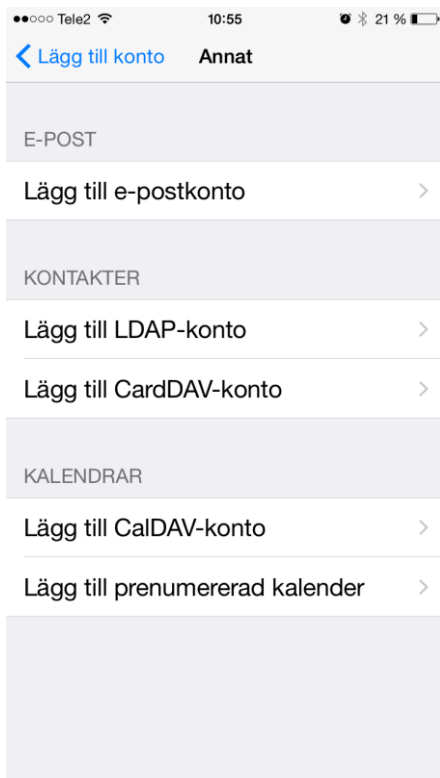

## Guide – Konfigurera POP-konto i IOS (Iphone)

Under inställningar väljer du **E-post, kontakter, kalendrar**

Därefter väljer du **Lägg till konto**

Klicka på **Annat**

Under E-post väljer du **Lägg till e-postkonto**

Se till att **POP** är markerat och fyll i **Namn** och **E-post**.  
I fältet för **Värddnamn** skall du fylla i **mail.itc.se**

Avbryt Nytt konto Spara

IMAP POP

Namn Demo

E-post demo@itc.se

Beskrivning Itc