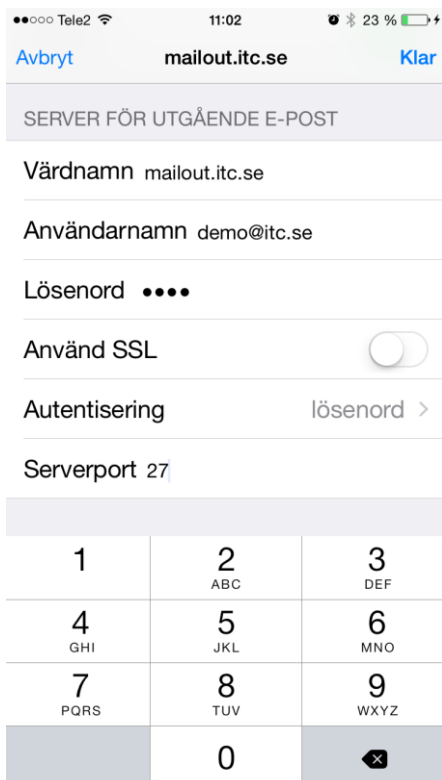

Lösenord ●●●●

Q W E R T Y U I O P Å  
A S D F G H J K L Ö Ä  
↑ Z X C V B N M ✕  
123 mellanslag retur

Nu skall du klickar på **Avancerat**

Tele2 11:01 21 %

Avbryt Itc Klar

Beskrivning Itc

SERVER FÖR INKOMMANDE E-POST

Värdnamn mail.itc.se

Användarnamn demo@itc.se

Lösenord ●●●●

SERVER FÖR UTGÅENDE E-POST

SMTP mailout.itc.se >

Avancerat >

Radera konto

Kontrollera så att Autentisering är satt som **Lösenord** och gå sedan tillbaka ett steg igen

Här väljer du **SMTP**

Klicka på den primära servern **mailout.itc.se**

I detta sista steg behöver du byta ut **Serverport** till **27**

Klicka på **Klar** och slutför, nu är ditt konto skapat.

[www.itconnect.se](http://www.itconnect.se)